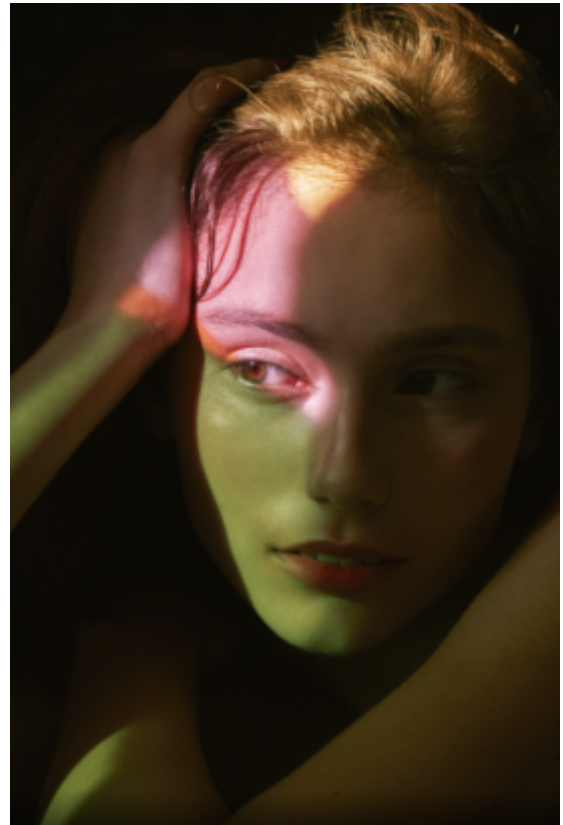

TRUE MODELS

Zuzanna Sliwa

180 | 84 / 59 / 88 / 41 | Brown / Hazel

TRUE MODELS

Zuzanna Sliwa

180 | 84 / 59 / 88 / 41 | Brown / Hazel

TRUE MODELS

Zuzanna Sliwa

180 | 84 / 59 / 88 / 41 | Brown / Hazel

TRUE MODELS

Zuzanna Sliwa

180 | 84 / 59 / 88 / 41 | Brown / Hazel

TRUE MODELS

Zuzanna Sliwa

180 | 84 / 59 / 88 / 41 | Brown / Hazel

TRUE MODELS

Zuzanna Sliwa

180 | 84 / 59 / 88 / 41 | Brown / Hazel