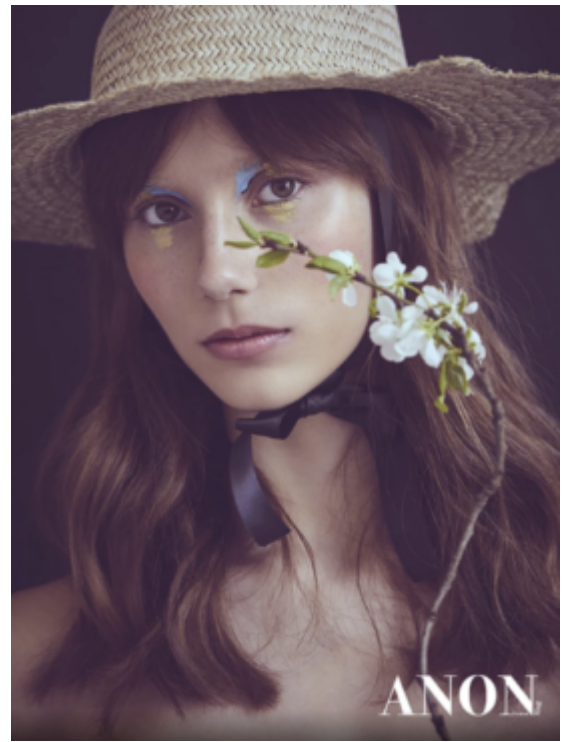

TRUE MODELS

Zuzanna Sliwa

180 | 84 / 59 / 88 / 41 | Brown / Hazel

TRUE MODELS

Zuzanna Sliwa

180 | 84 / 59 / 88 / 41 | Brown / Hazel

TRUE MODELS

Zuzanna Sliwa

180 | 84 / 59 / 88 / 41 | Brown / Hazel

TRUE MODELS

Zuzanna Sliwa

180 | 84 / 59 / 88 / 41 | Brown / Hazel

TRUE MODELS

Zuzanna Sliwa

180 | 84 / 59 / 88 / 41 | Brown / Hazel

TRUE MODELS